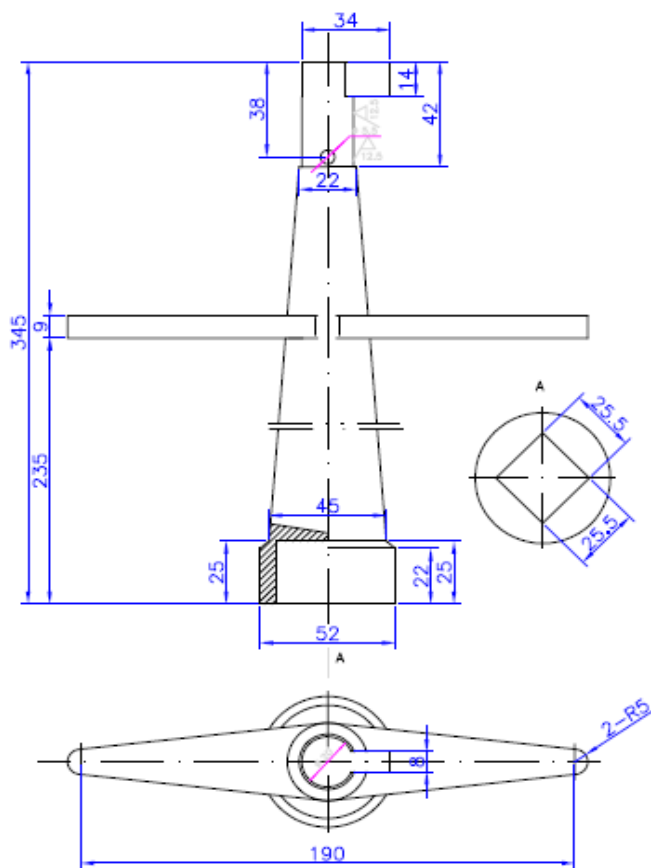

## Llave Hidrante Bajo Rasante

Referencia	Modelo
HO-LABR	LLAVE DE APERTURA DE HIDRANTE BAJO RASANTE