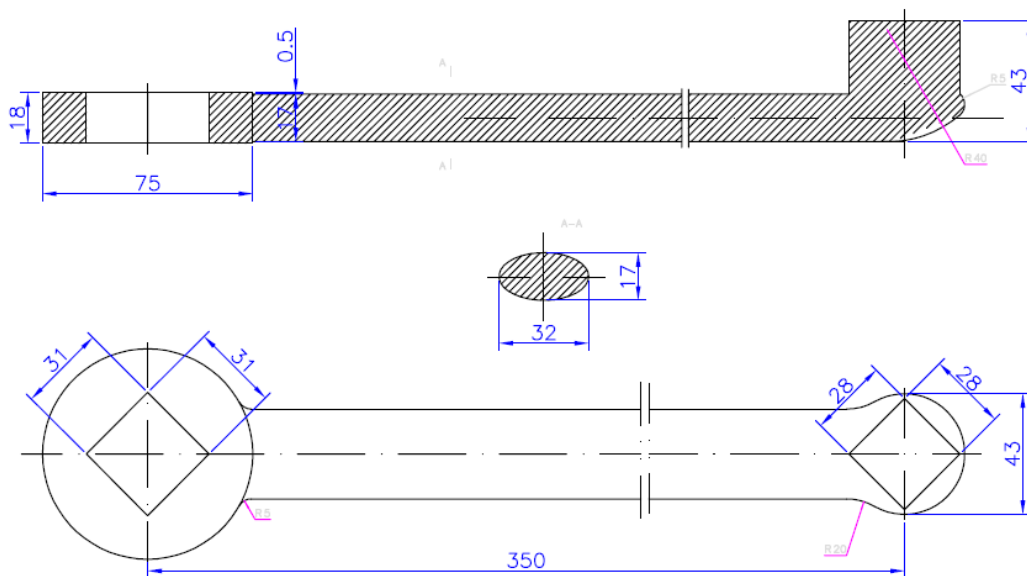

PRODUCTO

Llave Hidrante Columna Seca

Referencia	Modelo
HO-LACS	LLAVE DE APERTURA DE HIDRANTE COLUMNA SECA