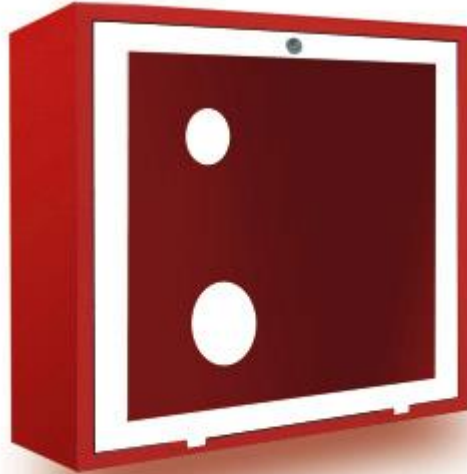

PRODUCTO

COFRE IPF-40

- Cofre IPF-40.
- Metálico pintado en rojo
- Medidas 645x590x300 mm
- Puerta pintada para cristal
- Cierre de cuadradillo de 8mm
- Medidas cristal: 540x 490 mm

Referencia	Modelo		Cofre	Puerta
15-274	Cofre IPF-40	PP	Pintado	Pintada
15-298		PX	Pintado	Inoxidable AISI-304
15-299		XX	Inoxidable AISI-304	Inoxidable AISI-304