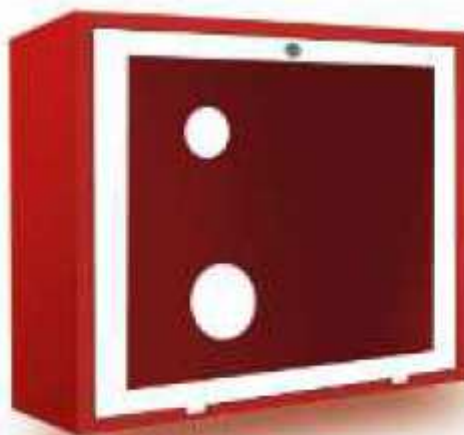

**FICHA TECNICA IPF-40**

IPF-40

Marco-contramarco IPF-40 ó cofre IPF-40 metálico pintado en rojo de medidas 645x590x(300) mm con puerta pintada para cristal (no incluido) y cierre de cuadrado de 8mm.

Posibilidad de fabricación en acero inoxidable.