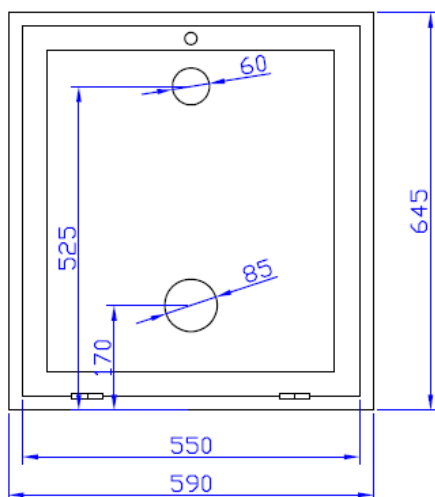

**FICHA TECNICA IPF-40**

IPF-40

Marco-contramarco IPF-40 ó cofre IPF-40 metálico pintado en rojo de medidas 645x590x(300) mm con puerta pintada para cristal (no incluido) y cierre de cuadrado de 8mm.

Posibilidad de fabricación en acero inoxidable.