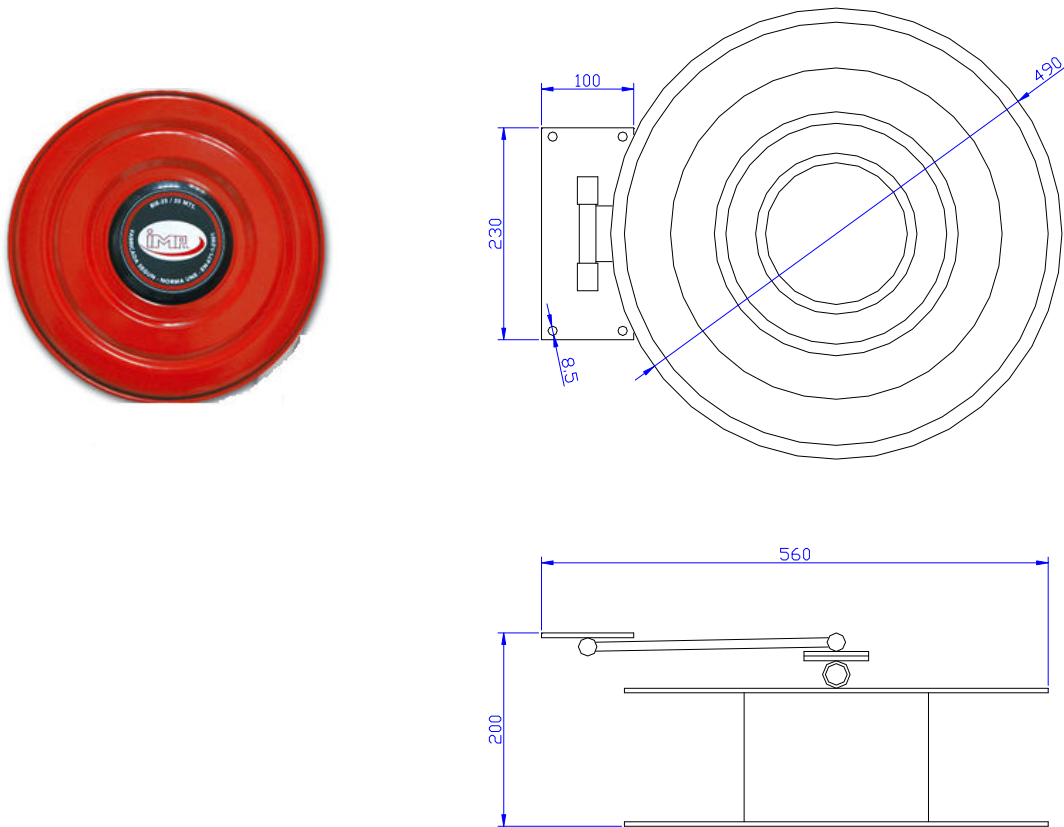

FICHA TÉCNICA DEVANADERA BIE-25 ABATIBLE

DEVANADERA

De discos de chapa, de 490 mm. de diámetro, pintada en rojo epoxi-poliéster RAL 3000, con alimentación axial. Soporte abatible.

Referencia	Modelo
DW25-A	DEVANADERA BIE WORKFIRE 25. Con soporte.