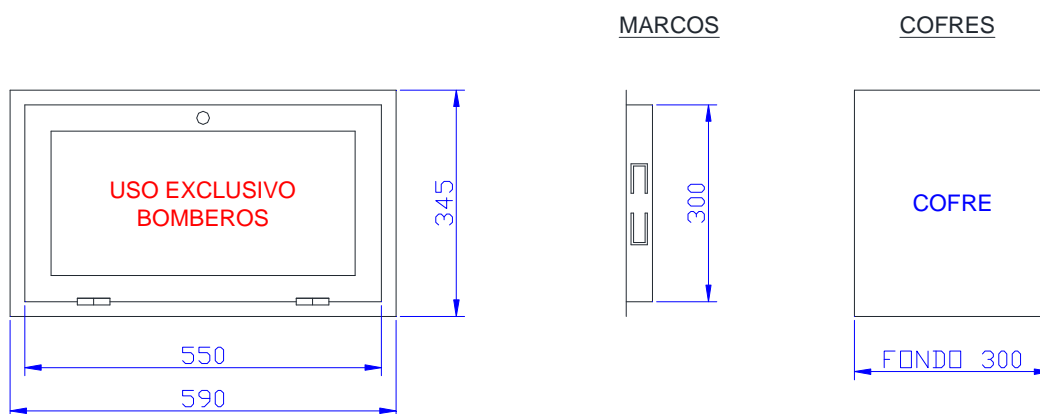

**FICHA TECNICA IPF-39**

Marco-contramarco IPF-39 ó cofre IPF-39 metálico pintado en rojo de medidas 345x590x(300) mm con puerta pintada para cristal (no incluido) y cierre de cuadradillo de 8mm.

Posibilidad de fabricación en acero inoxidable.