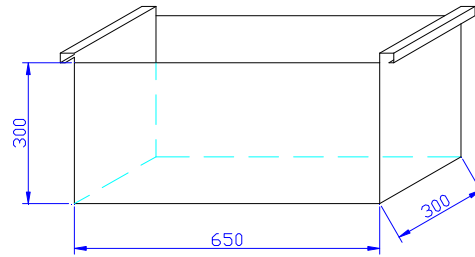

FICHA TECNICA

ARENEROS

Fabricados en chapa de acero de espesor 1.0mm.

Pintados en color rojo RAL 3000.

Arenero Pequeño de medidas 200 x 450 x 200 mm

Arenero Grande de medidas 200 x 650 x 300 mm