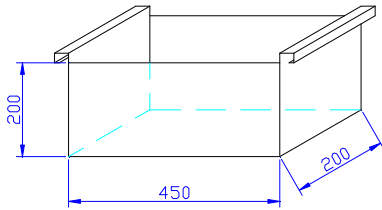

FICHA TECNICA

ARENEROS

Fabricados en chapa de acero de espesor 1.0mm.

Pintados en color rojo RAL 3000.

Arenero Pequeño de medidas 200 x 450 x 200 mm

Arenero Grande de medidas 200 x 650 x 300 mm