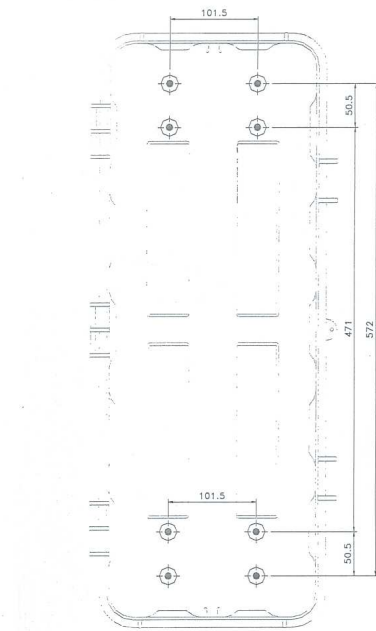

FICHA TÉCNICA ARMARIO EXTINTOR DE ABS

CENTROS SUJECCION DEL ARMARIO EXTINTOR

PERFORAR PREVIAMENTE LAS ZONAS PREMARCADAS ESCOGIDAS PARA LA PERFECTA SUJECIÓN DEL ARMARIO.

ARMARIO

Fabricado en ABS.
Cristales fabricados en ABS transparente.
Cierres fabricados en Poliamida.

MEDIDAS

690x270x230 mm.

SUJECION EXTINTOR

Mediante velcro, para extintor de 6-9 Kg de polvo.

COLOR

Cajón negro y tapa roja.