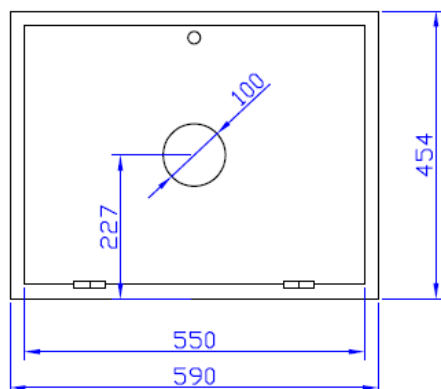

FICHA TECNICA IPF-41

IPF-41

Marco-contramarco IPF-41 ó cofre IPF-41 metálico pintado en rojo de medidas 454x590x(300) mm con puerta pintada ciega pintada en blanco e inscripción “USO EXCLUSIVO BOMBEROS” y cierre de cuadradillo de 8mm.
Posibilidad de fabricación en acero inoxidable.